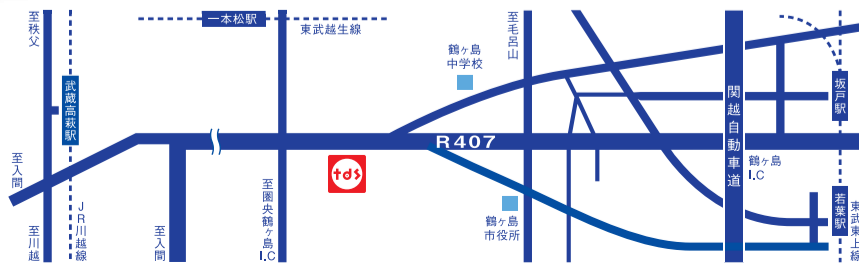

お客様満足度98%

tdsをご卒業されたお客様のアンケートにおいて、98%の方に「満足だった」とご回答いただきました。スタッフ1人ひとりが「おもてなしの心」をもって笑顔あふれる教習所であり続けられるように努力しています。

上記内容は、HPでも
ご覧いただけます。

鶴ヶ島自動車教習所 www.tsurugashima.co.jp

埼玉県公安委員会指定自動車教習所/埼玉労働局長登録教習機関
鶴ヶ島自動車教習所
TEL.049-287-1122
〒350-2223 埼玉県鶴ヶ島市高倉1249